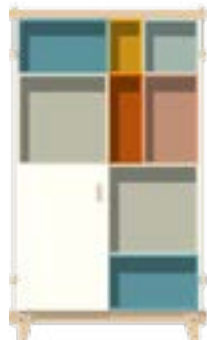

120/170/40 cm.
€ 2.150

G