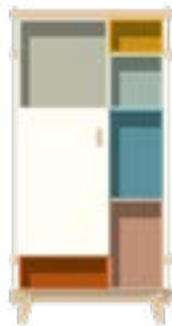

SAAM

De speelse kast **SAAM** van Floris Hovers trok direct onze aandacht op de Dutch Design Week 2015. De ogenschijnlijk eenvoudige kast is opgebouwd uit losse, kleurige boxen, aan weerszijden bijeengehouden door een strakke constructie van hout en touw. Het is kenmerkend voor het werk van Floris Hovers die steeds op zoek gaat naar de essentie in vorm, constructie en kleur. Samen met Floris, in 2011 bekroond

met de Sanoma Woonaward 'Jong Talent', kozen we negen basisopstellingen.

Afmetingen (als getoond)
breedte 120 cm.
hoogte 205 cm.
diepte 40 cm.

Prijs
vanaf € 1.365

Bovenstaande kast (type H)
€ 2.695

Meer informatie?
www.vanvrienden.com
Mail@vanvrienden.com

KAST SAAM

A

120/115/40 cm.
€ 1.495

B

120/115/40 cm.
€ 1.610

C

120/151/40 cm.
€ 1.910

D