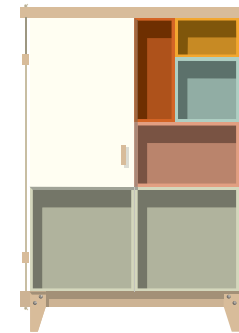

SAAM

De speelse kast **SAAM** van **Floris Hovers** trok direct onze aandacht op de Dutch Design Week 2015. De ogenschijnlijk eenvoudige kast is opgebouwd uit losse, kleurige boxen, aan weerszijden bijeengehouden door een strakke constructie van hout en touw. Het is kenmerkend voor het werk van Floris Hovers die steeds op zoek gaat naar de essentie in vorm,

A 120 x 115 x 40 cm

B 120 x 115 x 40 cm

C 120 x 151 x 40 cm

D 99 x 191 x 40 cm

E 175 x 115 x 40 cm

F 120 x 170 x 40 cm

G 120 x 205 x 40 cm

H 120 x 205 x 40 cm

I 230 x 115 x 40 cm