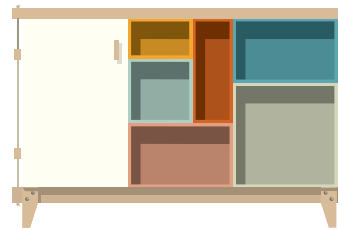

SAAM

De speelse kast **SAAM** van **Floris Hovers** trok direct onze aandacht op de Dutch Design Week 2015. De ogenschijnlijk eenvoudige kast is opgebouwd uit losse, kleurige boxen, aan weerszijden bijeengehouden door een strakke constructie van hout en touw. Het is kenmerkend voor het werk van Floris Hovers die steeds op zoek gaat naar de essentie in vorm,

A 120 x 115 x 40 cm

B 120 x 115 x 40 cm

C 120 x 151 x 40 cm

D 99 x 191 x 40 cm

E 175 x 115 x 40 cm

F 120 x 170 x 40 cm

G 120 x 205 x 40 cm

H 120 x 205 x 40 cm