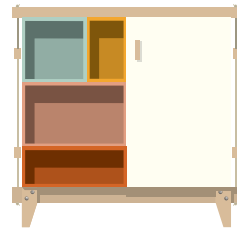

SAAM

De speelse kast **SAAM** van **Floris Hovers** trok direct onze aandacht op de Dutch Design Week 2015. De ogenschijnlijk eenvoudige kast is opgebouwd uit losse, kleurige boxen, aan weerszijden bijeengehouden door een strakke constructie van hout en touw. Het is kenmerkend voor het werk van Floris Hovers die steeds op zoek gaat naar de essentie in vorm,

Afwerking

Lak

Kleuren (afhankelijk van opstelling)

- petrol
- grijs
- lichtblauw
- wit
- roze
- rood
- geel

WWW.VANVRIENDEN.COM

Meer informatie?

mail@vanvrienden.com

SAAM KAST OPTIES

A 120 x 115 x 40 cm

B 120 x 115 x 40 cm

C 120 x 151 x 40 cm

D 99 x 191 x 40 cm

E 175 x 115 x 40 cm

F 120 x 170 x 40 cm

G 120 x 205 x 40 cm

H 120 x 205 x 40 cm