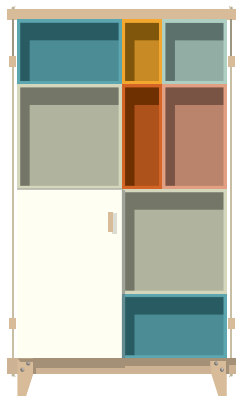

SAAM

De speelse kast **SAAM** van **Floris Hovers** trok direct onze aandacht op de Dutch Design Week 2015. De ogenschijnlijk eenvoudige kast is opgebouwd uit losse, kleurige boxen, aan weerszijden bijeengehouden door een strakke constructie van hout en touw. Het is kenmerkend voor het werk van Floris Hovers die steeds op zoek gaat naar de essentie in vorm,

Afwerking

Lak

Kleuren (afhankelijk van opstelling)

- petrol
- grijs
- lichtblauw
- wit
- roze
- rood
- geel

WWW.VANVRIENDEN.COM

Meer informatie?

mail@vanvrienden.com

SAAM KAST OPTIES

A 120 x 115 x 40 cm

B 120 x 115 x 40 cm

C 120 x 151 x 40 cm

D 99 x 191 x 40 cm

E 175 x 115 x 40 cm

F 120 x 170 x 40 cm

G 120 x 205 x 40 cm

H 120 x 205 x 40 cm

I 230 x 115 x 40 cm