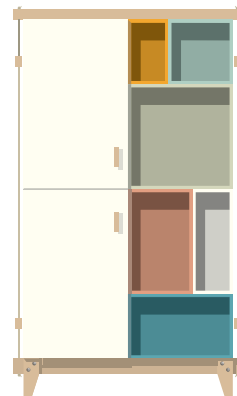

SAAM

De speelse kast **SAAM** van **Floris Hovers** trok direct onze aandacht op de Dutch Design Week 2015. De ogenschijnlijk eenvoudige kast is opgebouwd uit losse, kleurige boxen, aan weerszijden bijeengehouden door een strakke constructie van hout en touw. Het is kenmerkend voor het werk van Floris Hovers die steeds op zoek gaat naar de essentie in vorm,

Afwerking

Lak

Kleuren (afhankelijk van opstelling)

- petrol
- grijs
- lichtblauw
- wit
- roze
- rood
- geel

WWW.VANVRIENDEN.COM

Meer informatie?

mail@vanvrienden.com

SAAM KAST OPTIES

A 120 x 115 x 40 cm

B 120 x 115 x 40 cm

C 120 x 151 x 40 cm

D 99 x 191 x 40 cm

E 175 x 115 x 40 cm

F 120 x 170 x 40 cm

G 120 x 205 x 40 cm

H 120 x 205 x 40 cm

I 230 x 115 x 40 cm