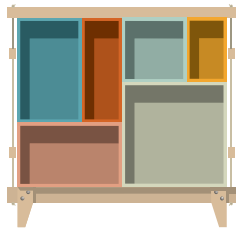

SAAM

De speelse kast **SAAM** van **Floris Hovers** trok direct onze aandacht op de Dutch Design Week 2015. De ogenschijnlijk eenvoudige kast is opgebouwd uit losse, kleurige boxen, aan weerszijden bijeengehouden door een strakke constructie van hout en touw. Het is kenmerkend voor het werk van Floris Hovers die steeds op zoek gaat naar de essentie in vorm,

constructie en kleur. Samen met Floris koos **VRIENDEN** **negen basisopstellingen.**

Afmetingen

Variërend van 99-230 cm breed
40 cm diep
Variërend 115-205 van cm hoog

Materiaal

- MDF
- massief eiken (ongelakt)

Afwerking

Lak

Kleuren (afhankelijk van opstelling)

- petrol
- grijs
- lichtblauw
- wit
- roze
- rood
- geel

WWW.VANVRIENDEN.COM

Meer informatie?

mail@vanvrienden.com

SAAM KAST OPTIES

A 120 x 115 x 40 cm

B 120 x 115 x 40 cm

C 120 x 151 x 40 cm

D 99 x 191 x 40 cm

E 175 x 115 x 40 cm

F 120 x 170 x 40 cm

G 120 x 205 x 40 cm

H 120 x 205 x 40 cm