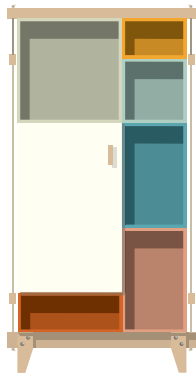

SAAM

De speelse kast **SAAM** van **Floris Hovers** trok direct onze aandacht op de Dutch Design Week 2015. De ogenschijnlijk eenvoudige kast is opgebouwd uit losse, kleurige boxen, aan weerszijden bijeengehouden door een strakke constructie van hout en touw. Het is kenmerkend voor het werk van Floris Hovers die steeds op zoek gaat naar de essentie in vorm,

constructie en kleur. Samen met Floris koos **VRIENDEN** **negen basisopstellingen.**

Afmetingen

Variërend van 99-230 cm breed
40 cm diep
Variërend 115-205 van cm hoog

Materiaal

- MDF
- massief eiken (ongelakt)

Afwerking

Lak

Kleuren (afhankelijk van opstelling)

- petrol
- grijs
- lichtblauw
- wit
- roze
- rood
- geel

WWW.VANVRIENDEN.COM

Meer informatie?

mail@vanvrienden.com

SAAM KAST OPTIES

A 120 x 115 x 40 cm

B 120 x 115 x 40 cm

C 120 x 151 x 40 cm

D 99 x 191 x 40 cm

E 175 x 115 x 40 cm

F 120 x 170 x 40 cm

G 120 x 205 x 40 cm

H 120 x 205 x 40 cm