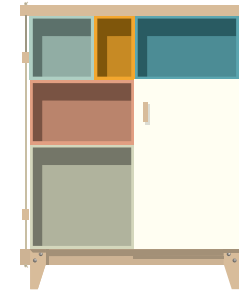

SAAM

De speelse kast **SAAM** van **Floris Hovers** trok direct onze aandacht op de Dutch Design Week 2015. De ogenschijnlijk eenvoudige kast is opgebouwd uit losse, kleurige boxen, aan weerszijden bijeengehouden door een strakke constructie van hout en touw. Het is kenmerkend voor het werk van Floris Hovers die steeds op zoek gaat naar de essentie in vorm,

Afwerking

Lak

Kleuren (afhankelijk van opstelling)

- petrol
- grijs
- lichtblauw
- wit
- roze
- rood
- geel

WWW.VANVRIENDEN.COM

Meer informatie?

mail@vanvrienden.com

SAAM KAST OPTIES

A 120 x 115 x 40 cm

B 120 x 115 x 40 cm

C 120 x 151 x 40 cm

D 99 x 191 x 40 cm

E 175 x 115 x 40 cm

F 120 x 170 x 40 cm

G 120 x 205 x 40 cm

H 120 x 205 x 40 cm