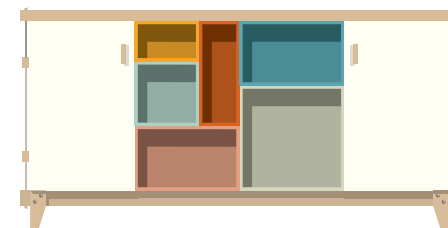

SAAM

De speelse kast **SAAM** van **Floris Hovers** trok direct onze aandacht op de Dutch Design Week 2015. De ogenschijnlijk eenvoudige kast is opgebouwd uit losse, kleurige boxen, aan weerszijden bijeengehouden door een strakke constructie van hout en touw. Het is kenmerkend voor het werk van Floris Hovers die steeds op zoek gaat naar de essentie in vorm,

A 120 x 115 x 40 cm

B 120 x 115 x 40 cm

C 120 x 151 x 40 cm

D 99 x 191 x 40 cm

E 175 x 115 x 40 cm

F 120 x 170 x 40 cm

G 120 x 205 x 40 cm

H 120 x 205 x 40 cm