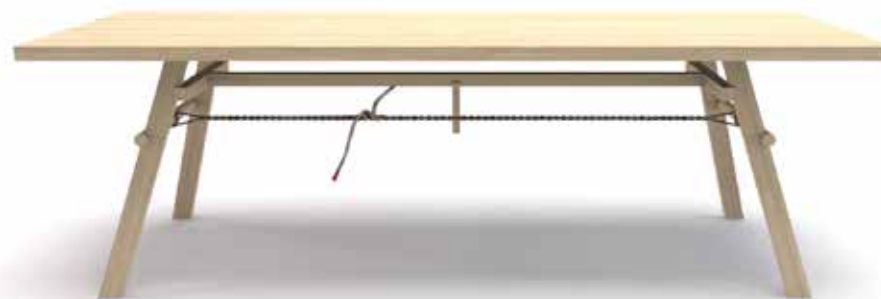

JOHANNES

Een oude, zelf gemaakte spanzaag van zijn opa inspireerde Eric tot het ontwerp van tafel **JOHANNES**. Hoe dat werkt? Bij een ouderwetse zaag spant een touw samen met de 'spie' het zaagblad op. Dit ambachtelijke principe heeft Eric toegepast bij de massief eiken tafel **JOHANNES**: een krachtig touw onder het blad houdt de vier poten bij elkaar en zorgt voor een oersterke, stoere constructie.

JOHANNES is demontabel en kan naar keuze worden afgewerkt met een blanke of een gekleurde lak.

Afwerking

In een transparante lak of een dekkende lak in 6 kleuren: lichtblauw, ebben, blank, lichtgrijs, wit, petrol.

lengte

180, 200, 220, 440, 260, 280, 300 cm.

breedte

87 cm.

hoogte

76 cm.

Prijs

vanaf € 2.440